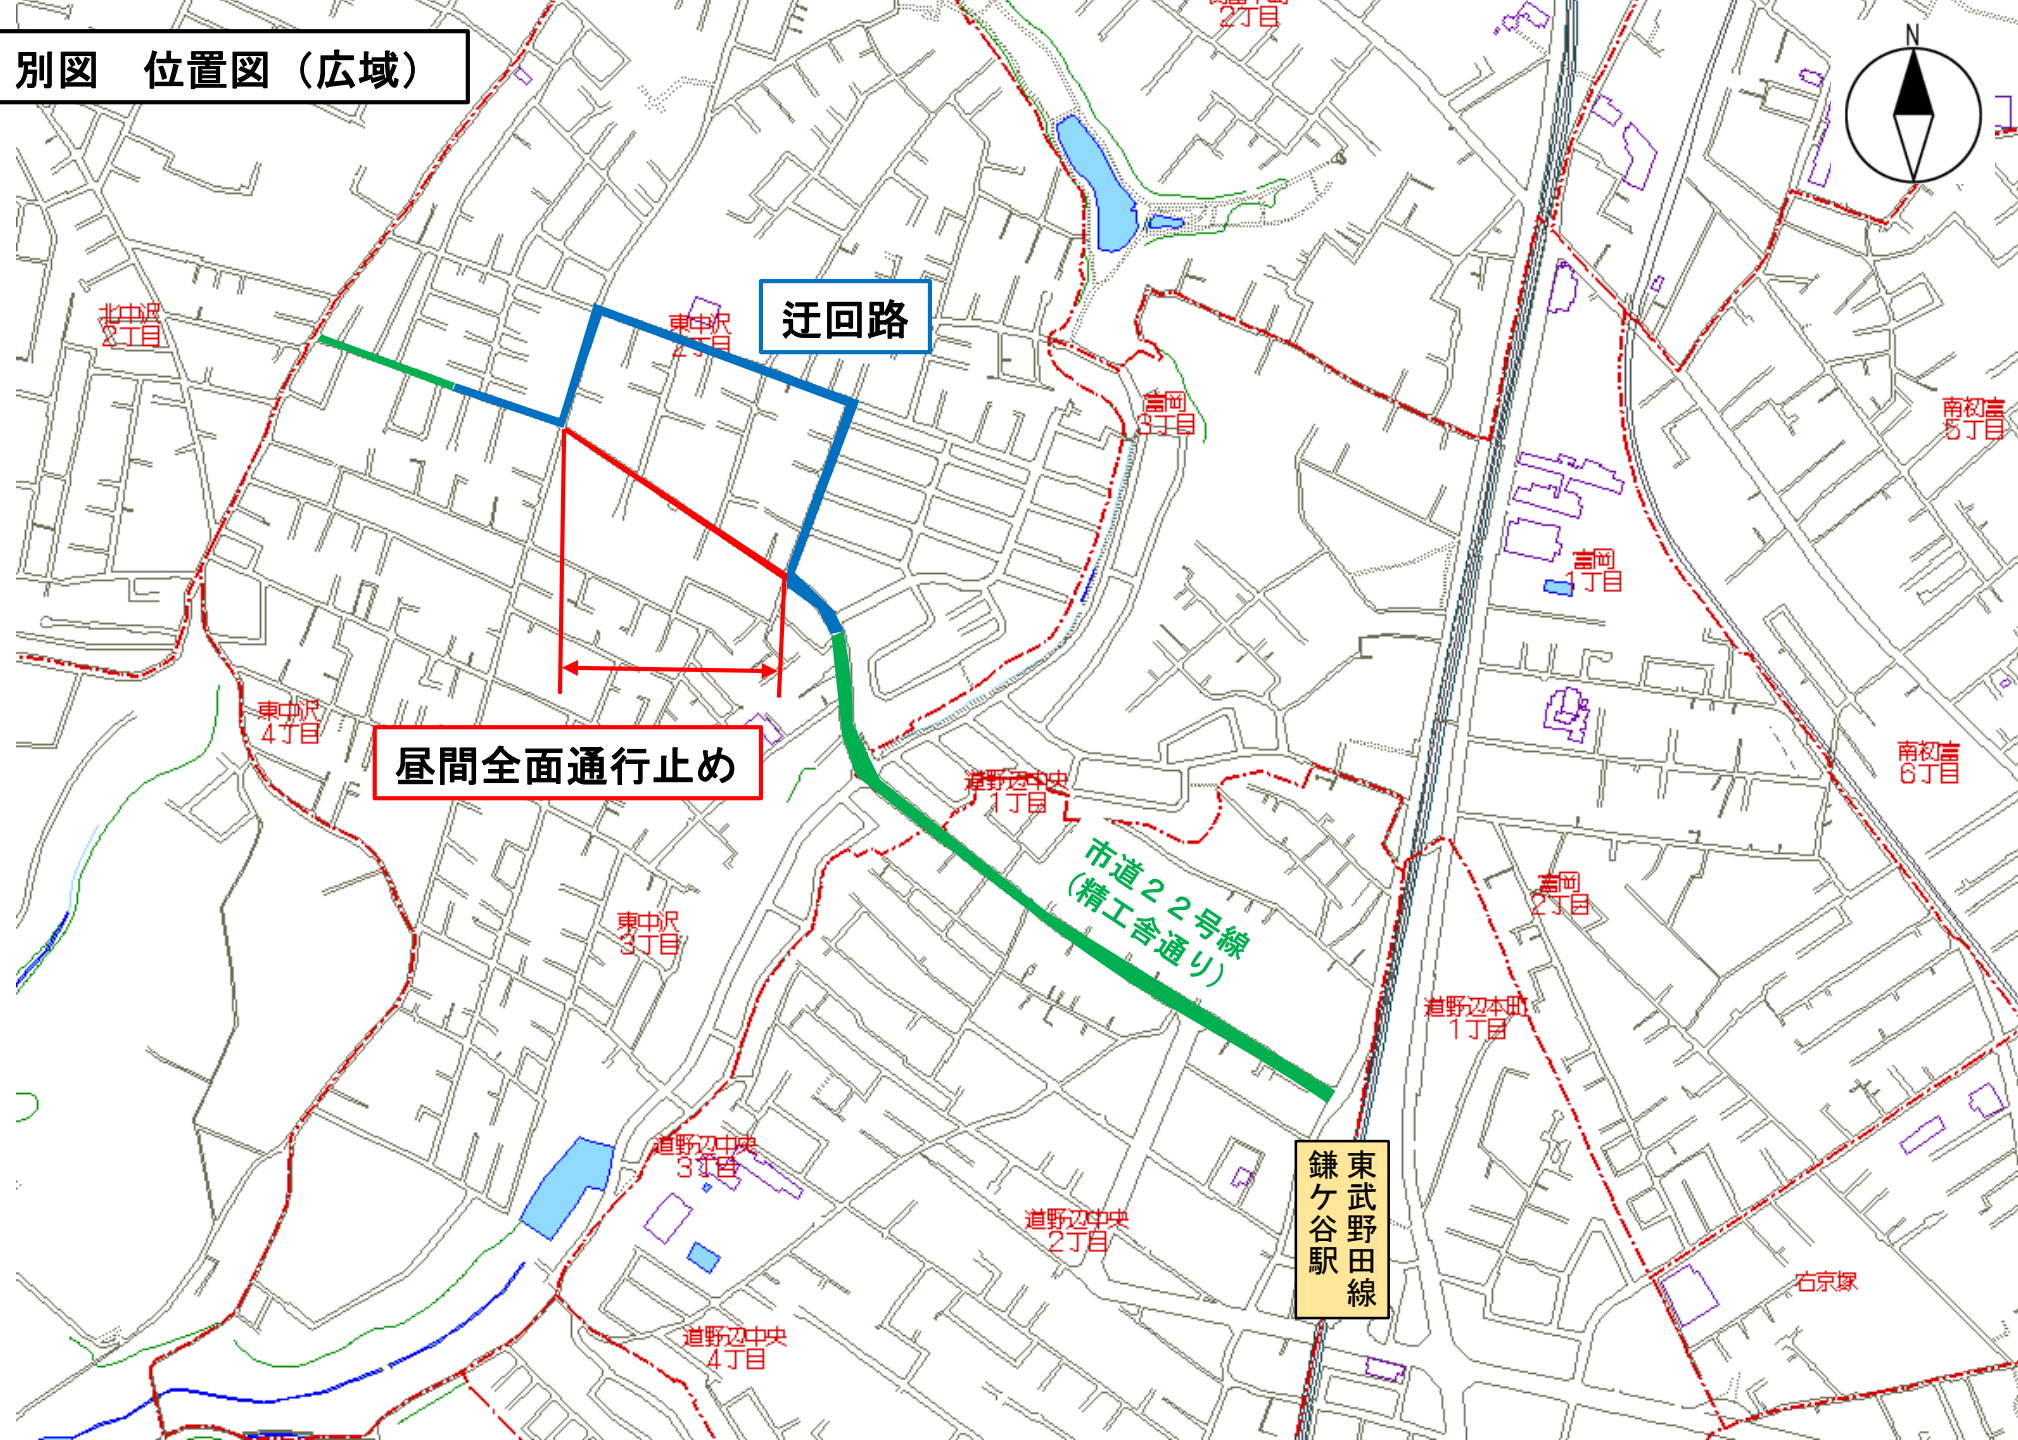

別図 位置図 (広域)

別図 位置図 (詳細)

長福寺

東中沢2丁目

迂回路

【東中沢自治会館入口】
(西線上り・西線2左回り)
停留所移設前

【東中沢自治会館入口】
(西線上り・西線2左回り)
停留所移設後

工事区間

市道22号線
(精工舎通り)

工事区間

東中沢4丁目

東中沢四丁目
ふれあいの森

東中沢3丁目

昼間全面通行止め

東中沢
第三公園